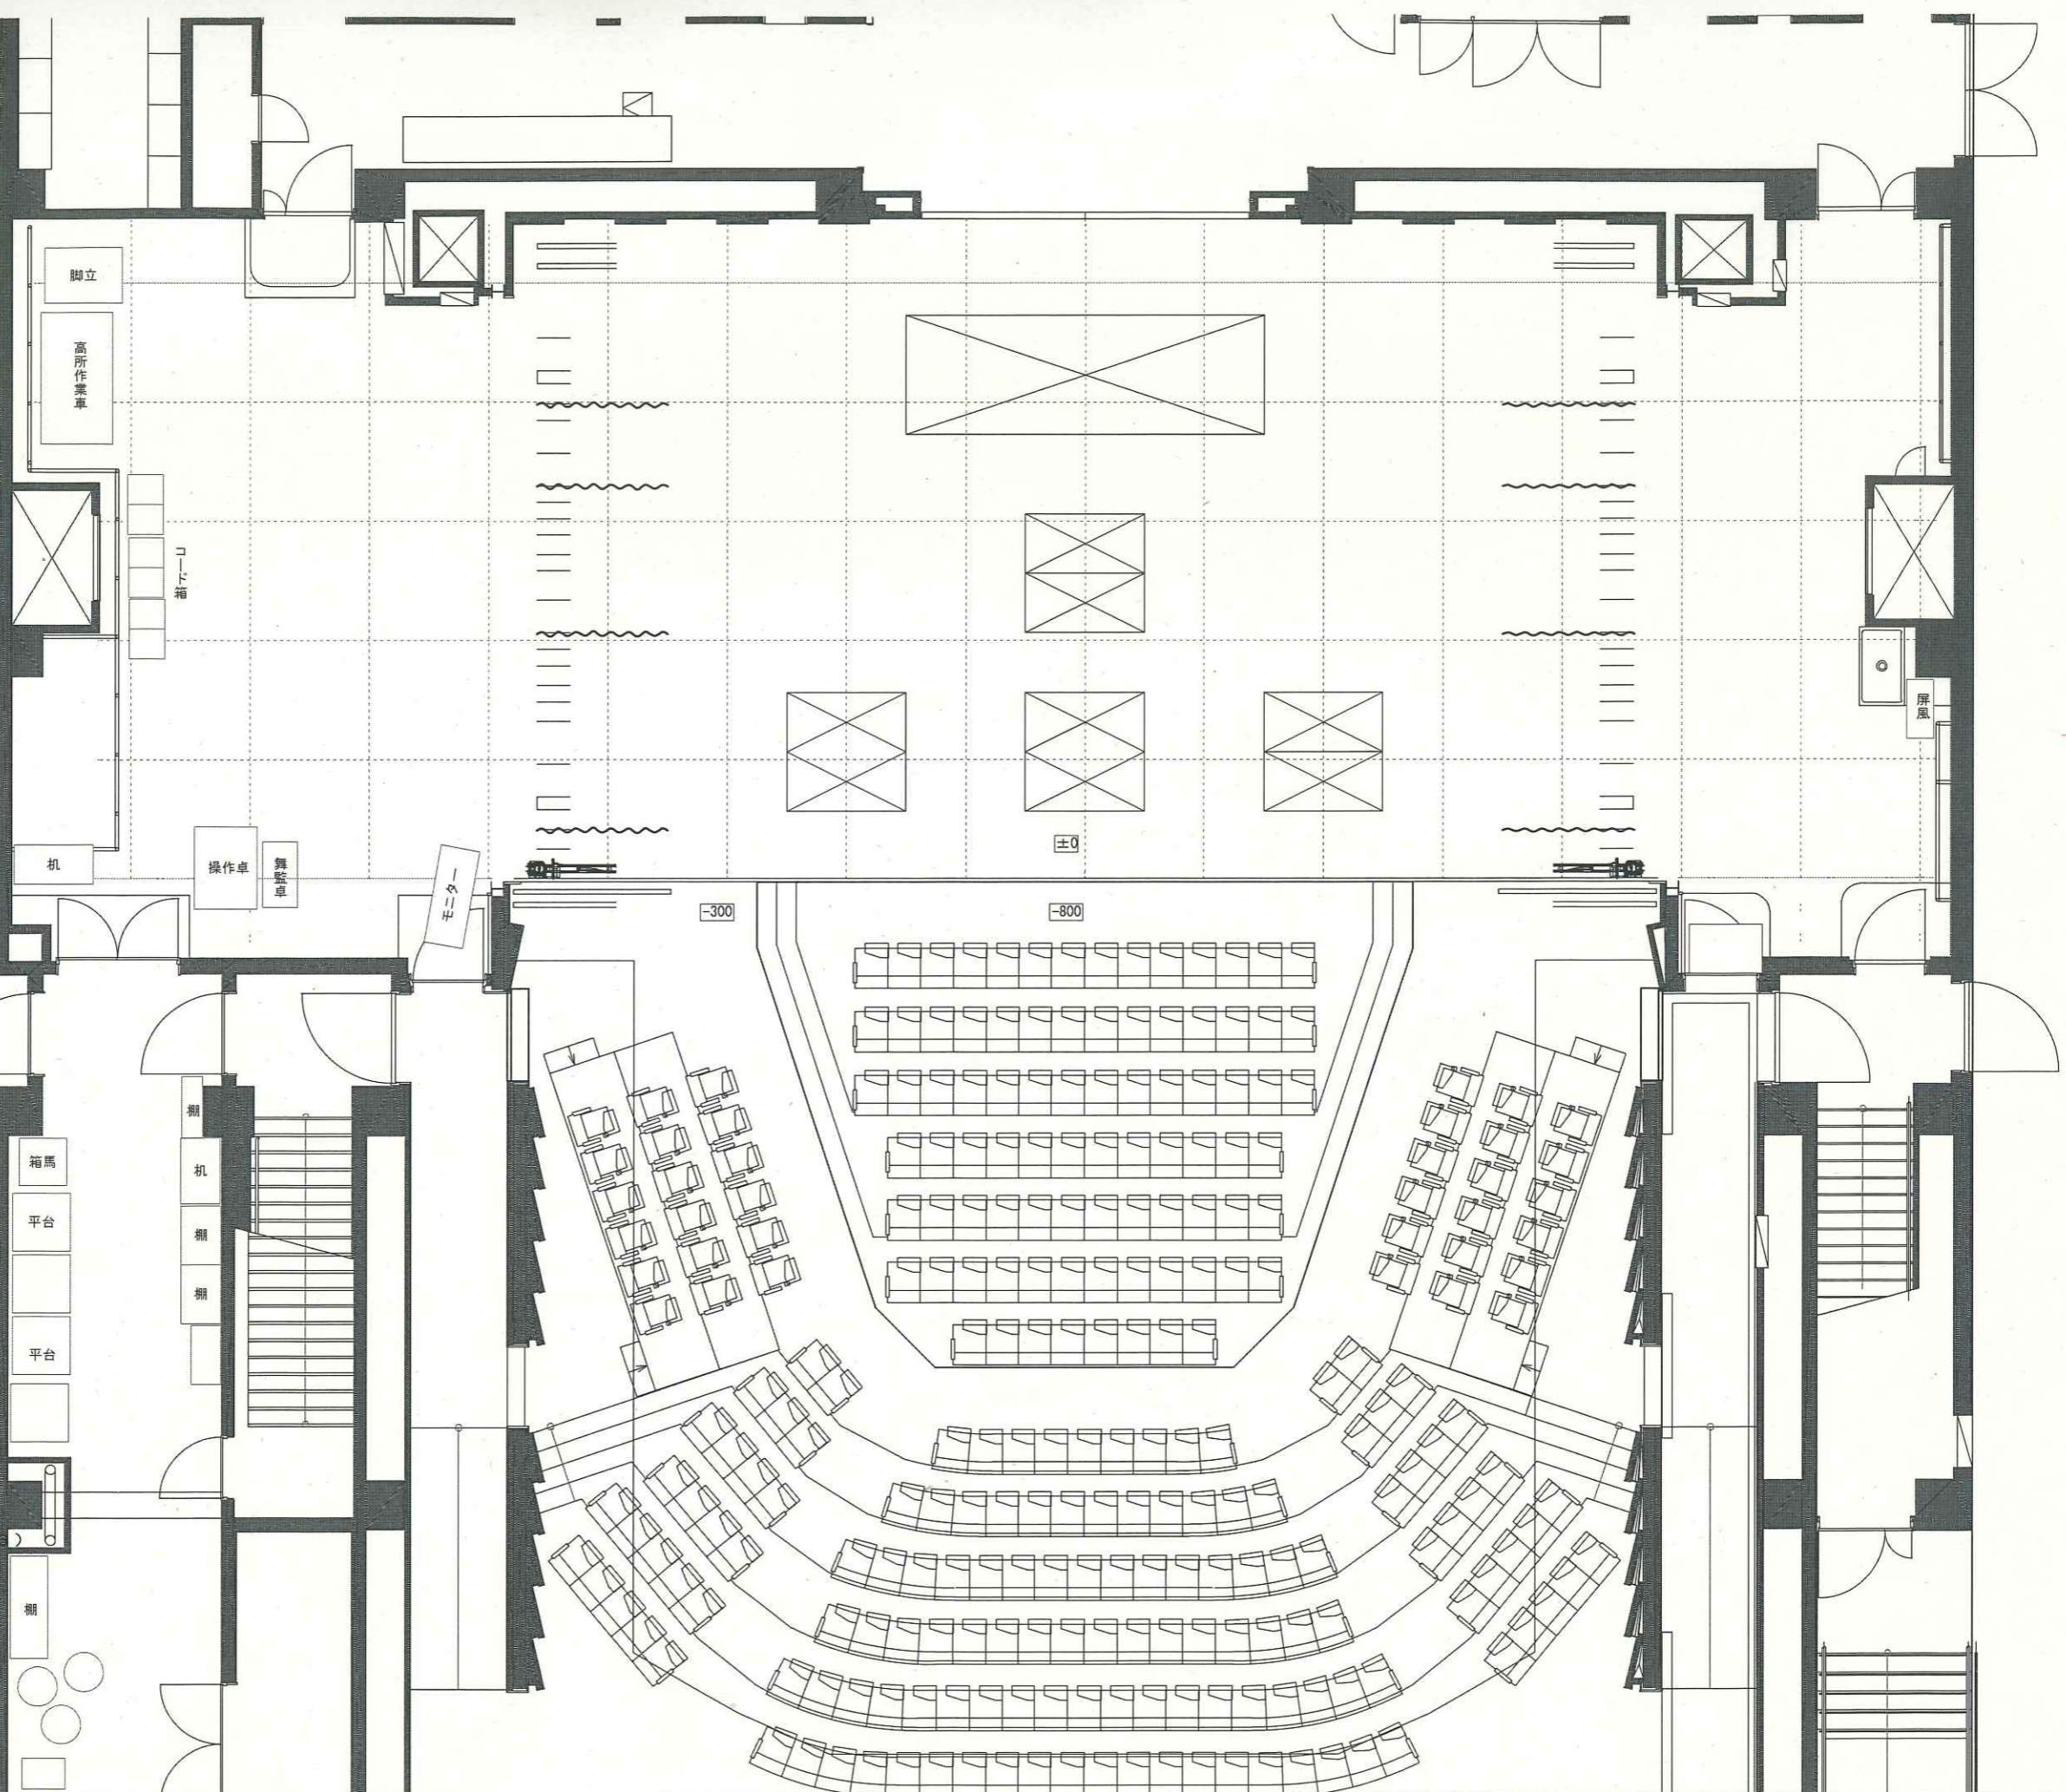

- ① 第1天井反射板
- ② ティザー
- ③ ウイング
- ④ 中割緞帳
- ⑤ 暗転幕
- ⑥ 第1袖幕
- ⑦ BL 第1文字幕共吊り
- ⑧ 第1SL
- ⑨ 1ボタン
- ⑩ 2ボタン
- ⑪ 3ボタン
- ⑫ 第1天反後吊り
- ⑬ 第2文字幕
- ⑭ 第2袖幕
- ⑮ 第2SL
- ⑯ 4ボタン
- ⑰ 5ボタン
- ⑱ 第2天反前吊り
- ⑲ 6ボタン
- ⑳ 第3文字幕
- ㉑ 第3袖幕
- ㉒ 第3SL
- ㉓ 7ボタン
- ㉔ 第4袖幕
- ㉕ UHL 一文字幕共吊り
- ㉖ 8ボタン
- ㉗ 第2天井反射板
- ㉘ 大黒幕
- ㉙ ホリゾン幕

可児市文化創造センター
小劇場GFL平面図

03/8/13現在